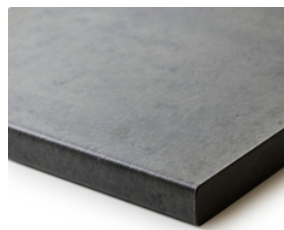

### Bänkskiva

Light Grey Concrete - Grå 40

Dark Concrete - Grå 70

### Handtag

VS-C

Retro

0143

Arild