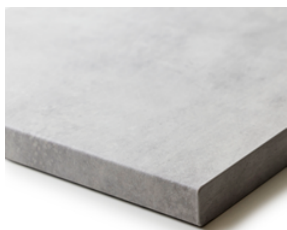

### Bänkskiva

Light Grey Concrete - Grå 40

Dark Concrete - Grå 70

### Handtag

VS-C

Retro

0143

Arild